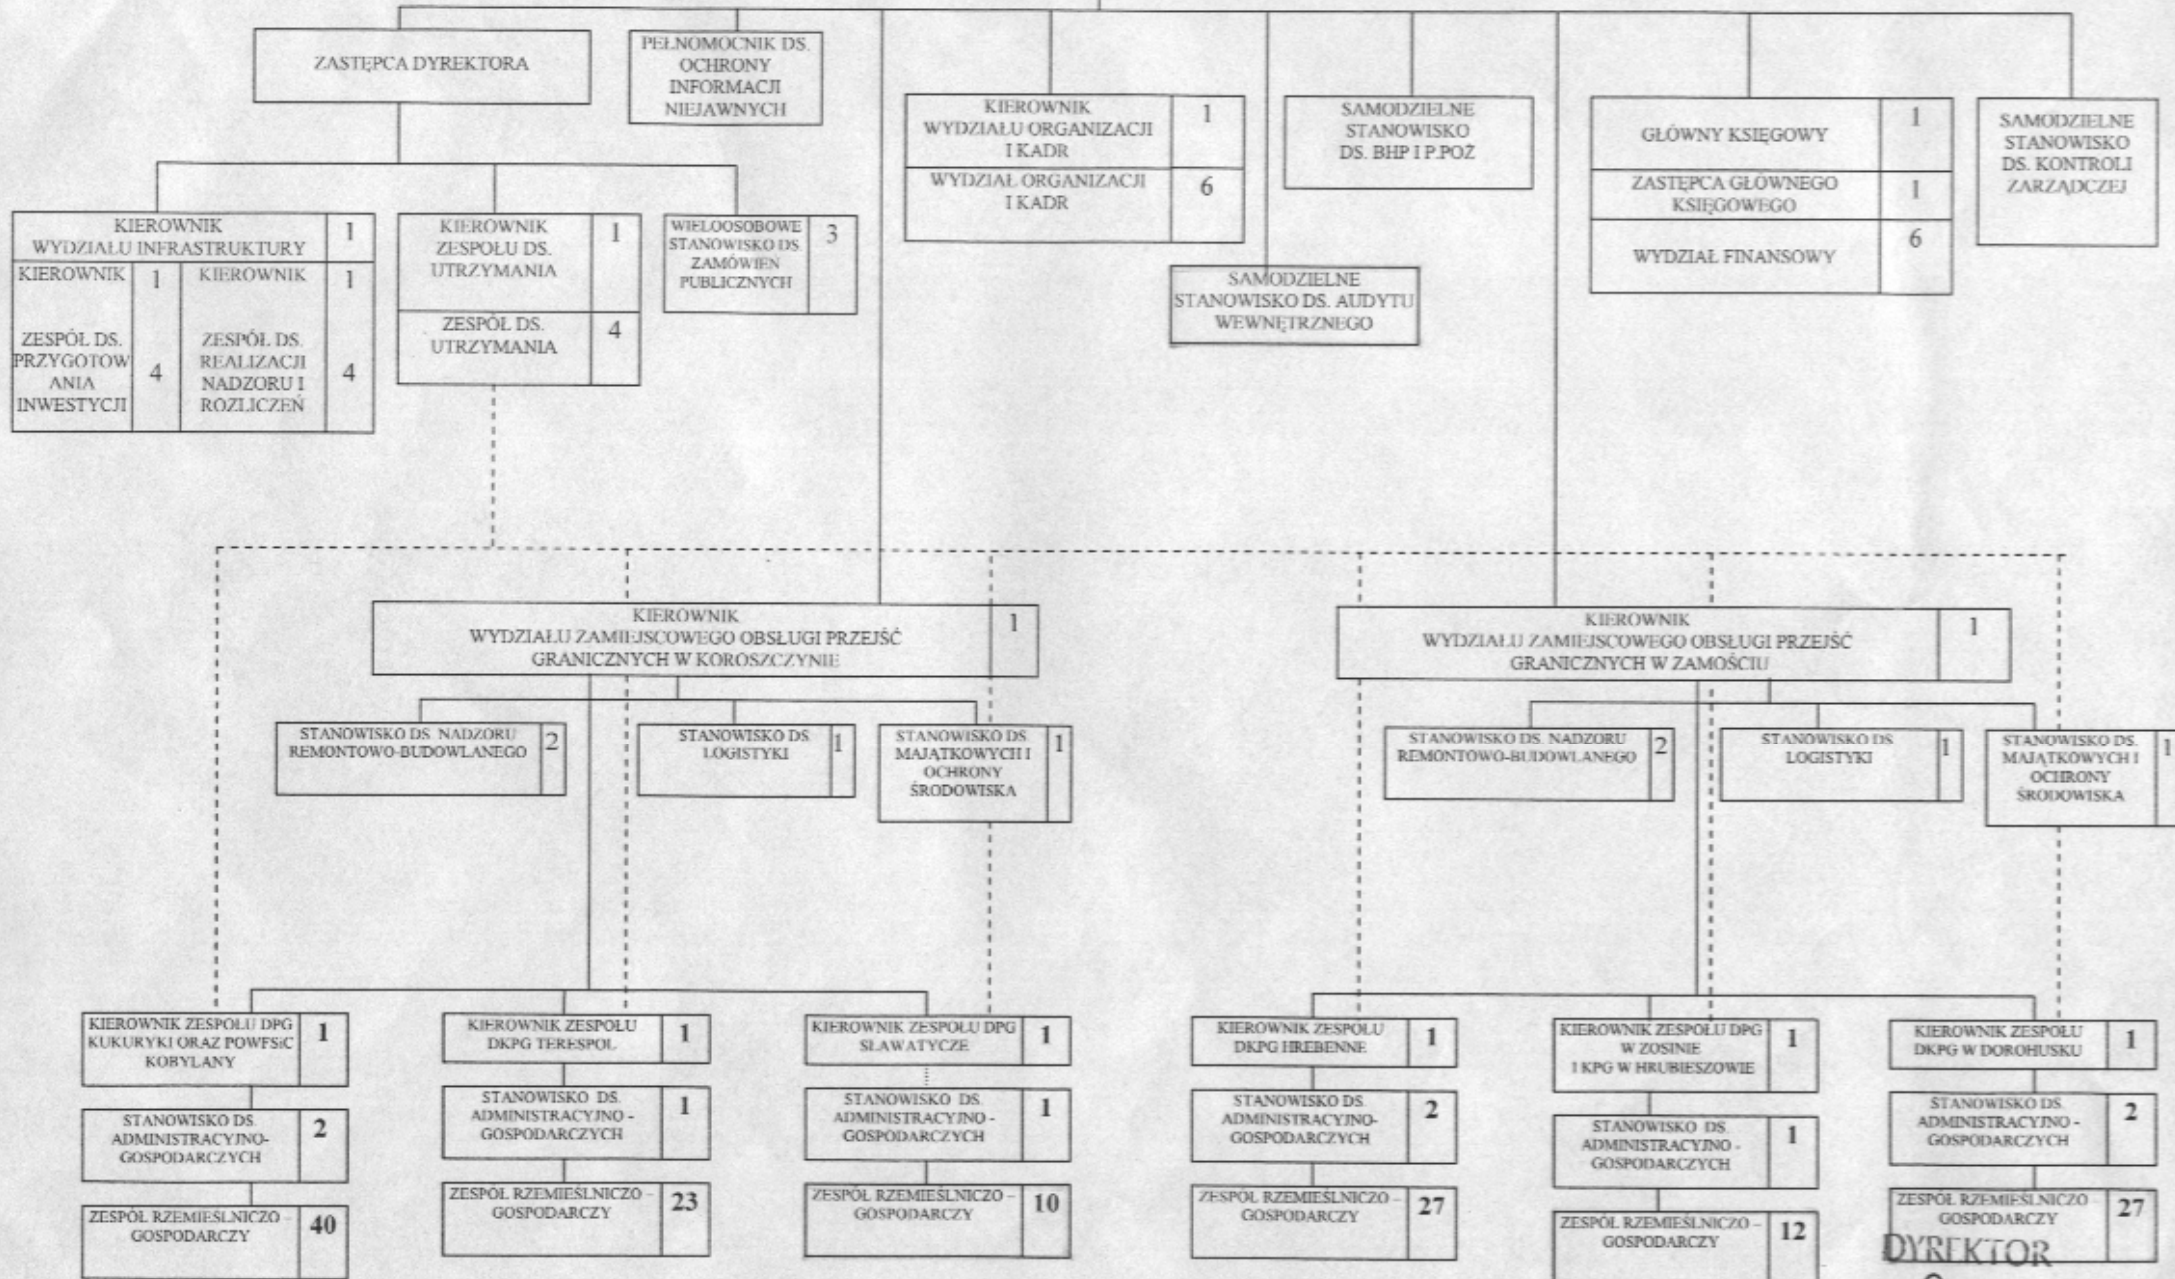

ZATWIERDZAM:

WOJEWODA LUBELSKI

17/09/2022
Dolanta Szolno-Kogut

DYREKTOR

STRUKTURA ORGANIZACYJNA LZOPG

DYREKTOR

Jerzy Jaworski